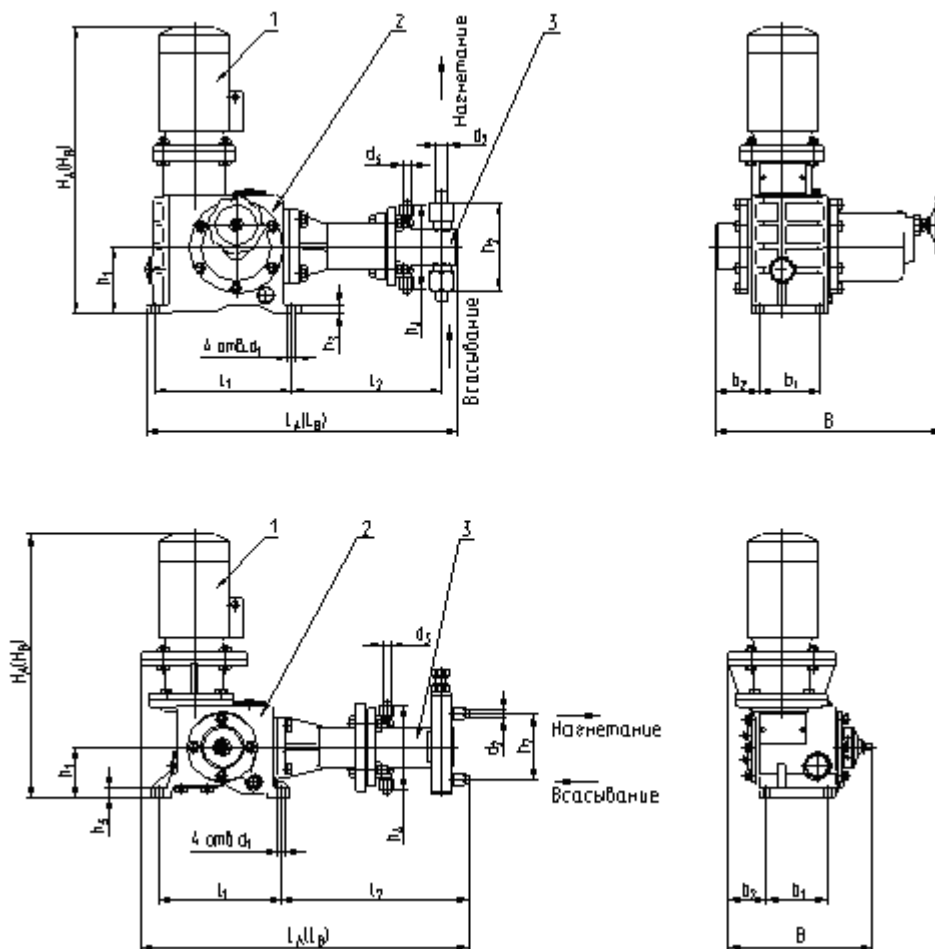

## НДР с мощностью электродвигателя 0,25 кВт

Марка агрегата	Подача, л/ч	Предельное давление, кгс/см <sup>2</sup>	L <sub>A</sub>	L <sub>B</sub>	B	H <sub>A</sub>	H <sub>B</sub>	l <sub>1</sub>	l <sub>2</sub>	h <sub>1</sub>	h <sub>2</sub>	h <sub>3</sub>	h <sub>4</sub>	b <sub>2</sub>	b <sub>1</sub>	d <sub>1</sub>	d <sub>3</sub>	d <sub>2</sub>	m <sub>A</sub> , кг	m <sub>B</sub> , кг	
<b>Для агрегата типа НДР с мощностью электродвигателя 0,25 кВт</b>																					
НД 1,0 Р 1/100	1	100	44	44	32	44	50	20	20	10	10	1	13	6	9	1	10x	10x1	39	46	
			5	5	7	8	4	4	3	0	8	4	1	6	0	2	1				
НД 1,0 Р 1,6/100	1,6	100	49	51	32	44	50	20	22	10	98	1	12	6	9	1	10x	10x1	40	47	
			2	5	7	8	4	4	7	0	4	1	6	0	2	1					
НДР 1,6/400	1,6	400	49	51	32	44	50	20	23	10	10	1	13	6	9	1	10x	10x1,5	40	47	
			2	5	7	8	4	4	1	0	8	4	1	6	0	2	1				